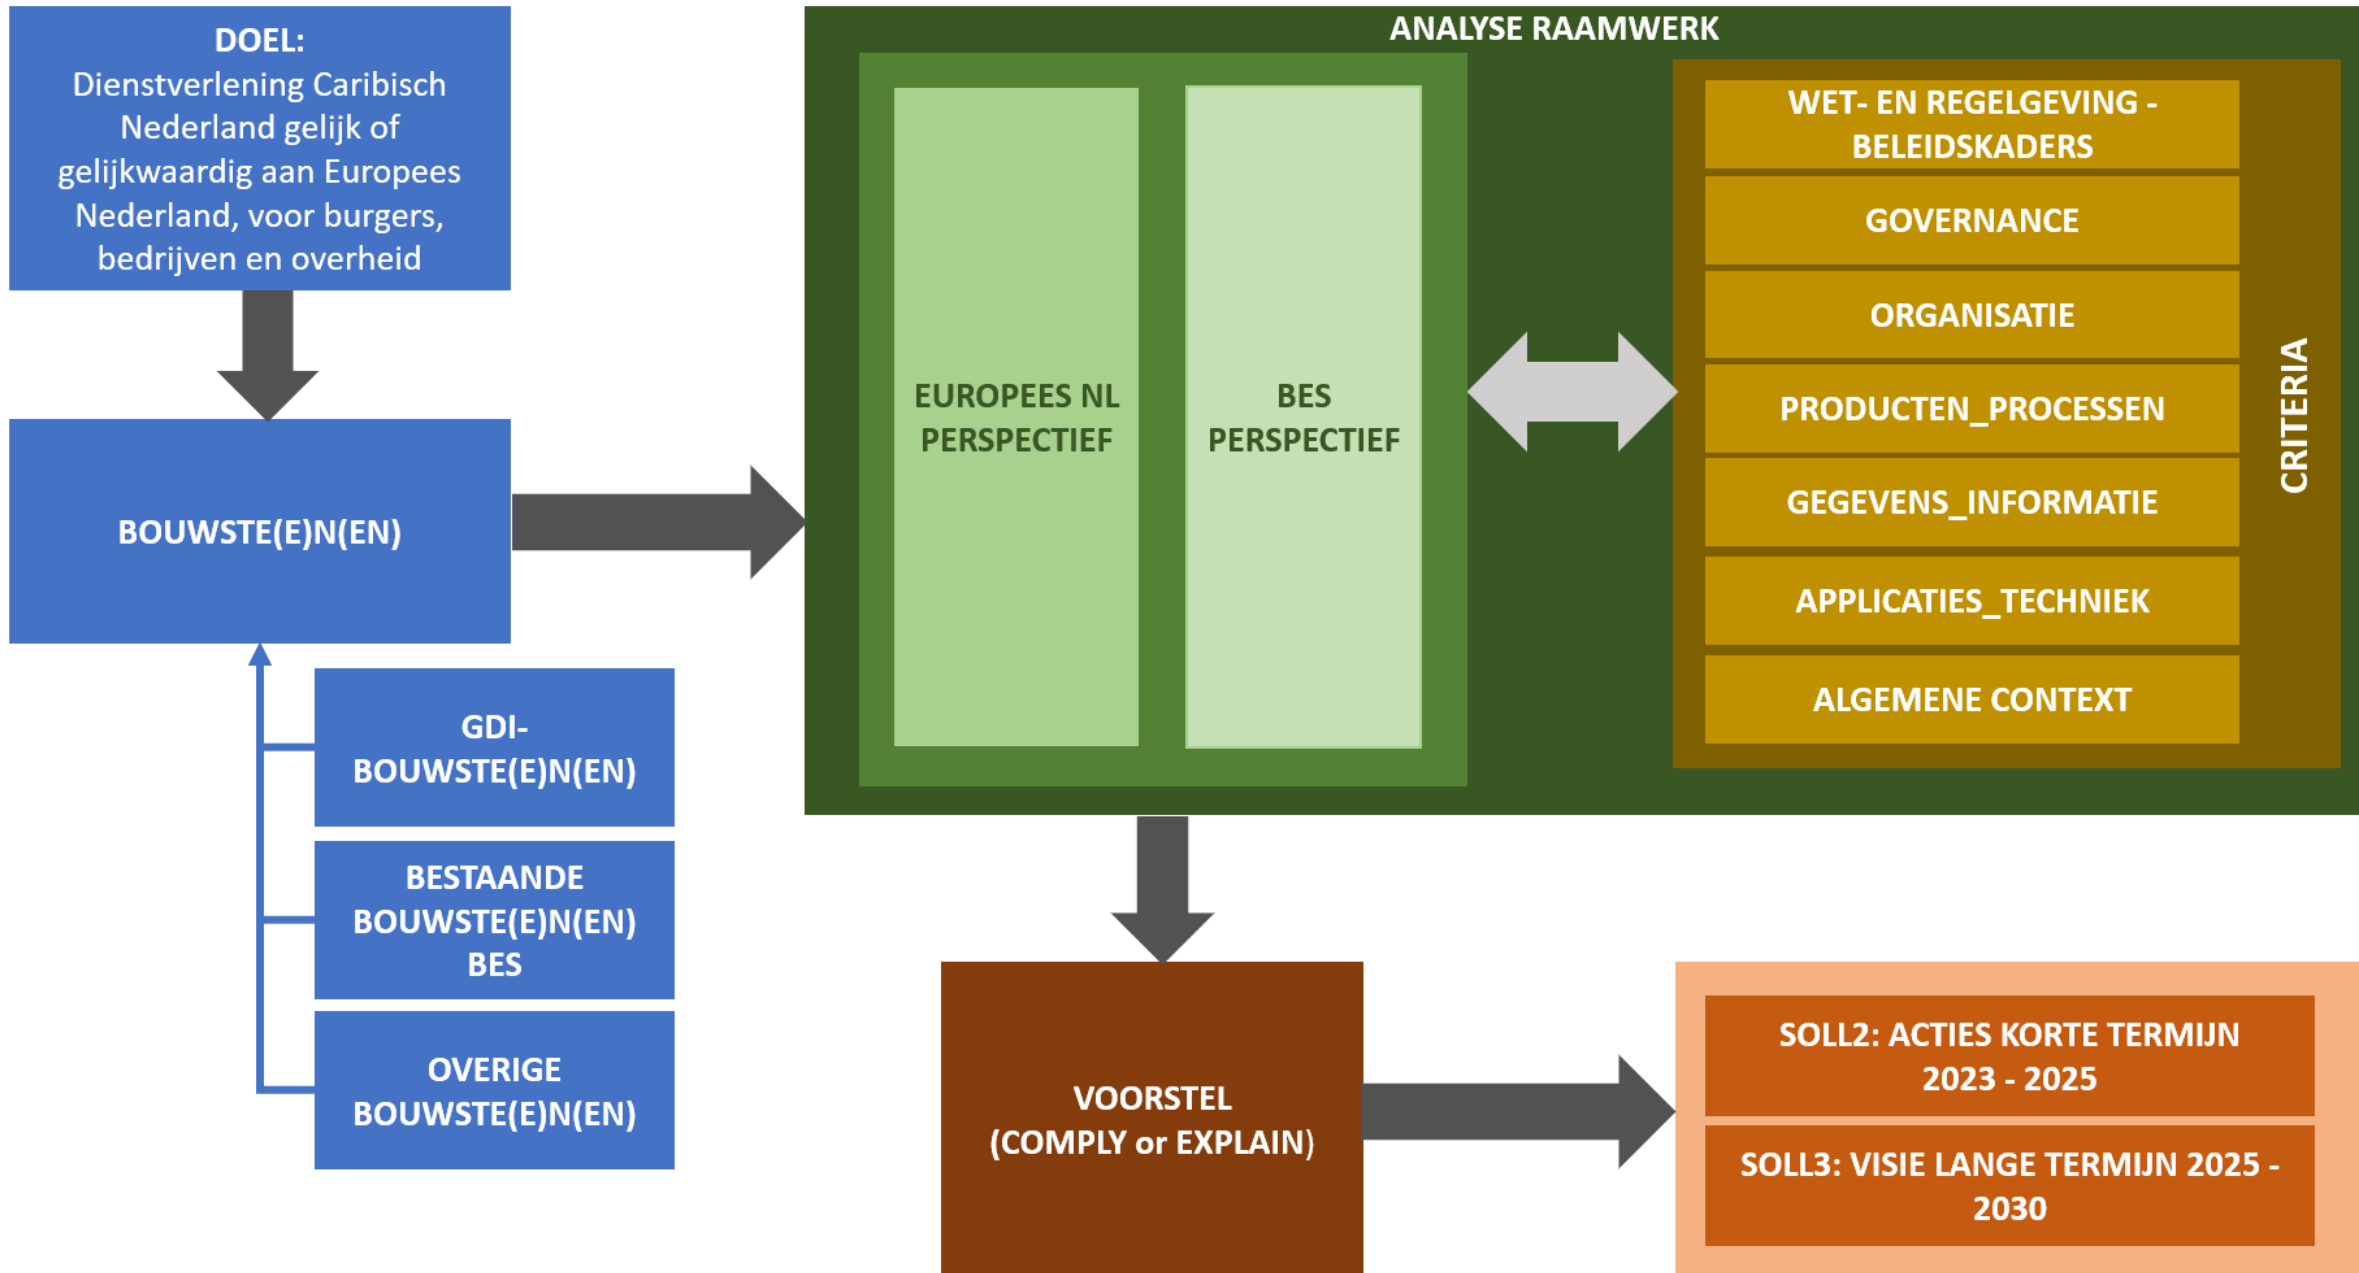

Scope - afbakening

De digitale overheid in Caribisch Nederland

Er zijn ook
koplopers

Voor het eerst hier?

Voor uw aangifte ABB of LH kunt u gebruikmaken van uw B/CN gegevens. Wilt u IB aangeven, verzuim melden voor een aanvraag loonderving en/of heeft u nog geen account? Klik hieronder op 'Account aanmaken' en maak direct uw MijnCN account aan voor toegang tot al uw online overheidsdiensten.

Inloggen

U kunt inloggen met uw MijnCN account of, indien u deze heeft, uw oude Belastingdienst inloggegevens gebruiken.

E-mailadres

Wachtwoord

**Volwaardige
digitale
samenleving**

Hoe dan?

Netherlands Space Office

KAART HOE OVER ONS | LAGEN | ZOEKGEBIED | FILTERS | ACTIES | Mijn portaal

Kies een gebied:

- Bonaire
- Saba
- Nederland
- Sint Eustatius

Netherlands Space Office

KAART HOE OVER ONS | LAGEN | ZOEKGEBIED | FILTERS | ACTIES | Mijn portaal