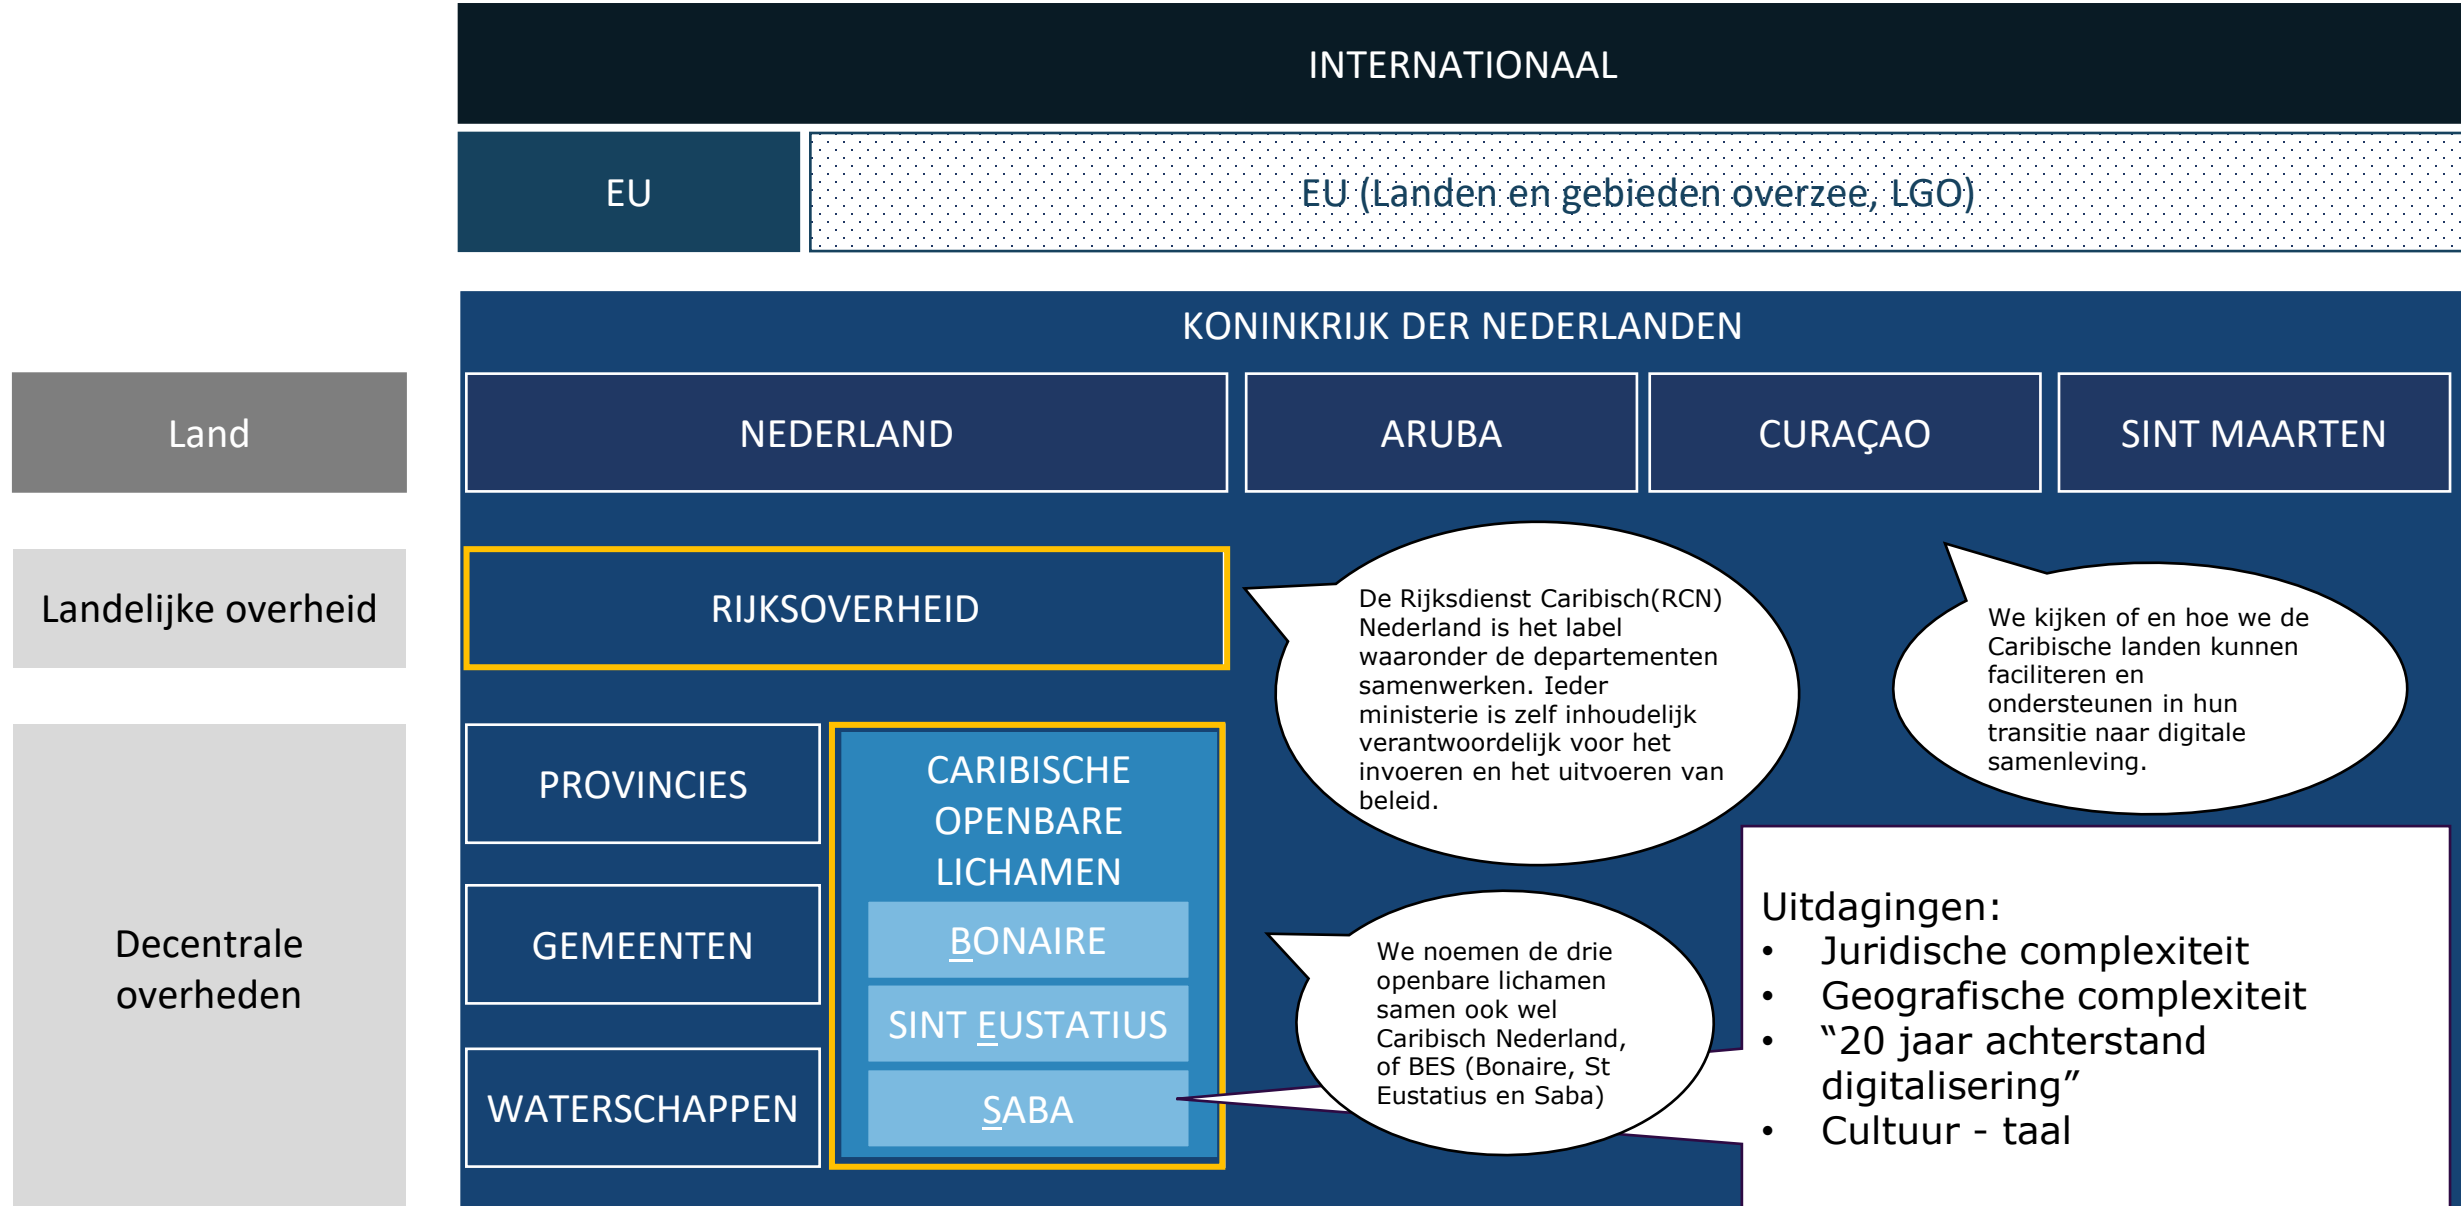

Scope - afbakening

De digitale overheid in Caribisch Nederland

Er zijn ook
koplopers

Voor het eerst hier?

Voor uw aangifte ABB of LH kunt u gebruikmaken van uw B/CN gegevens. Wilt u IB aangeven, verzuim melden voor een aanvraag loonderving en/of heeft u nog geen account? Klik hieronder op 'Account aanmaken' en maak direct uw MijnCN account aan voor toegang tot al uw online overheidsdiensten.