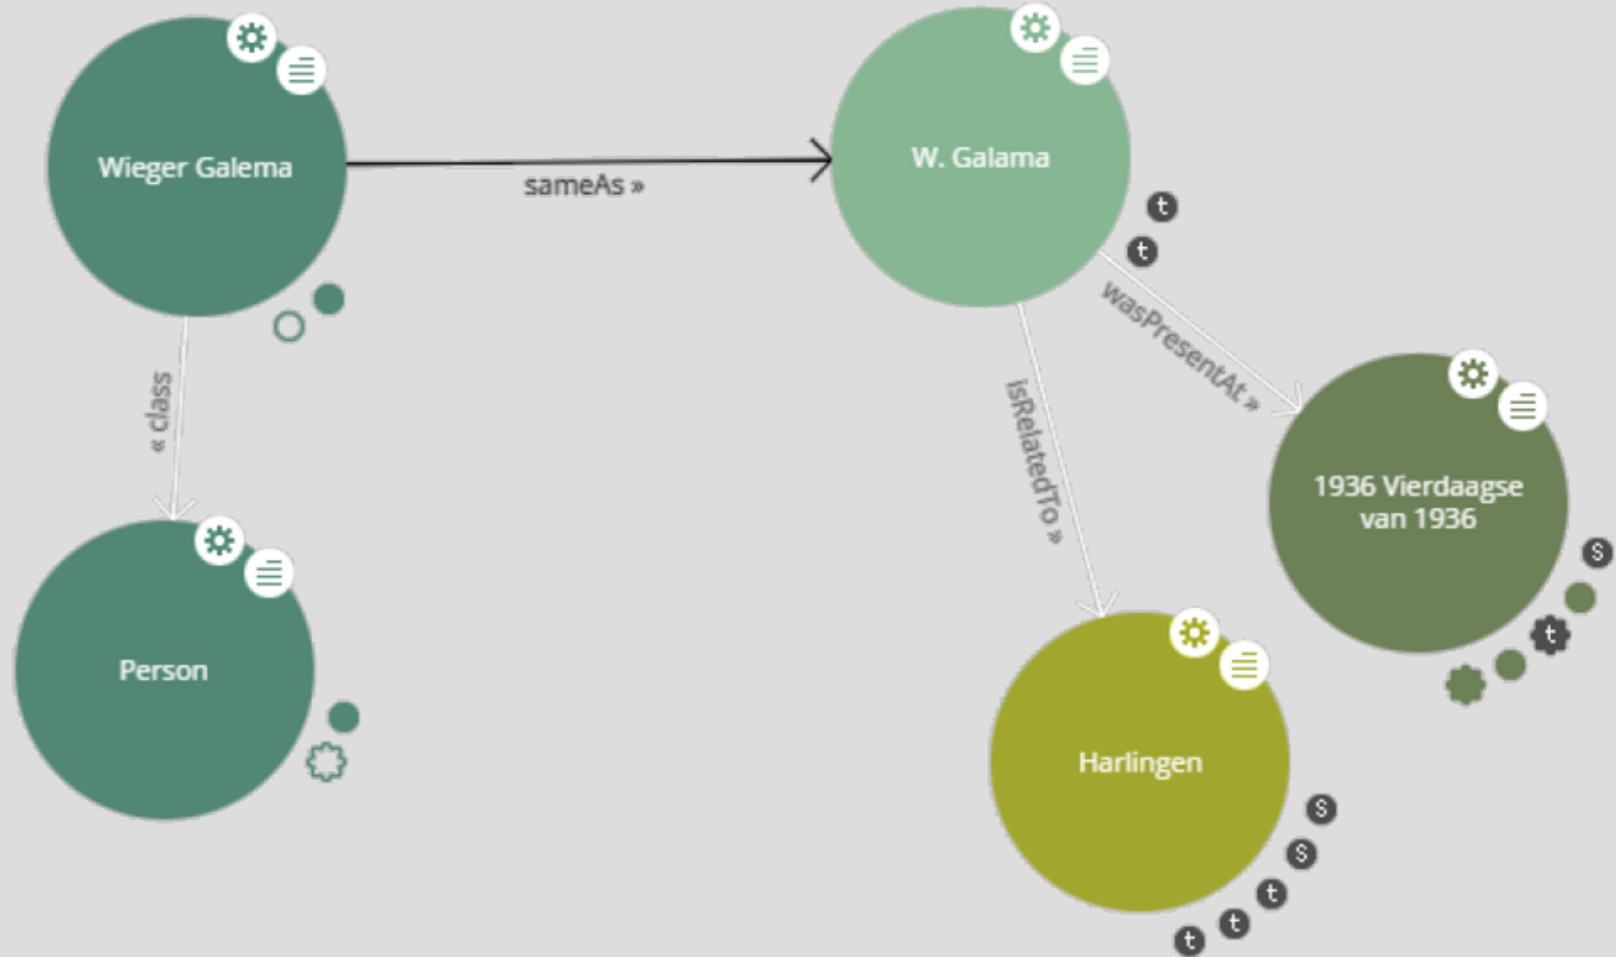

Tresoar triples meet Vierdaagse triples