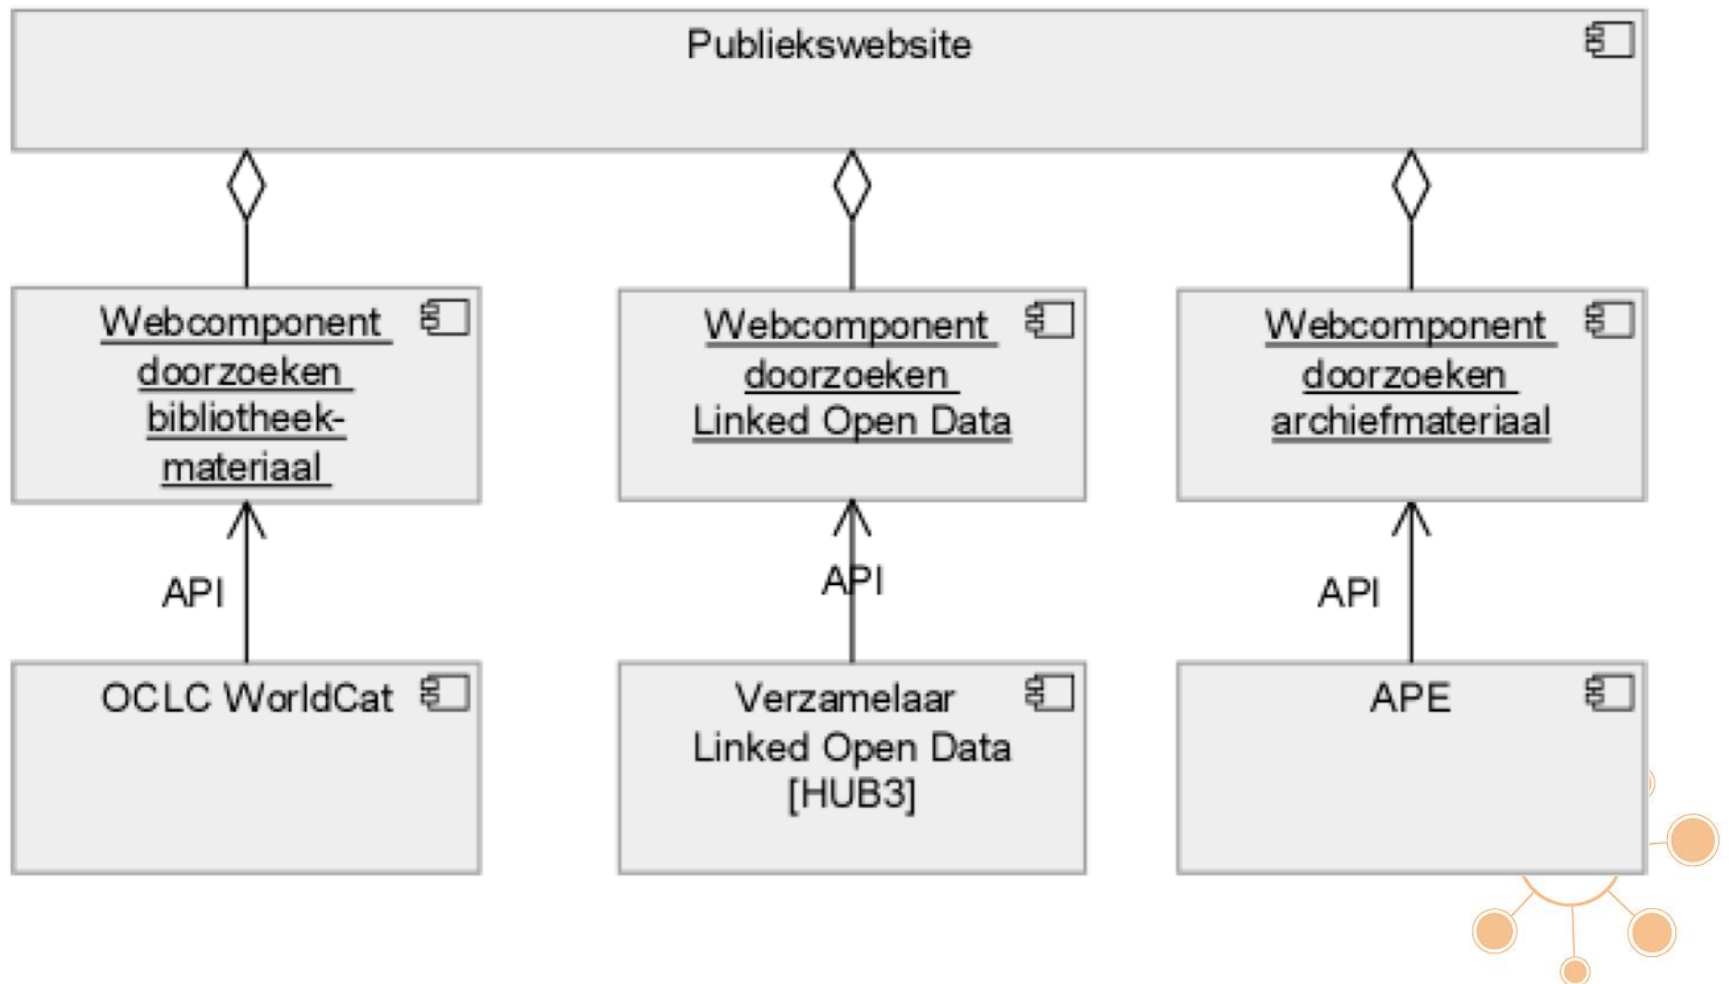

Eat your own catfood...