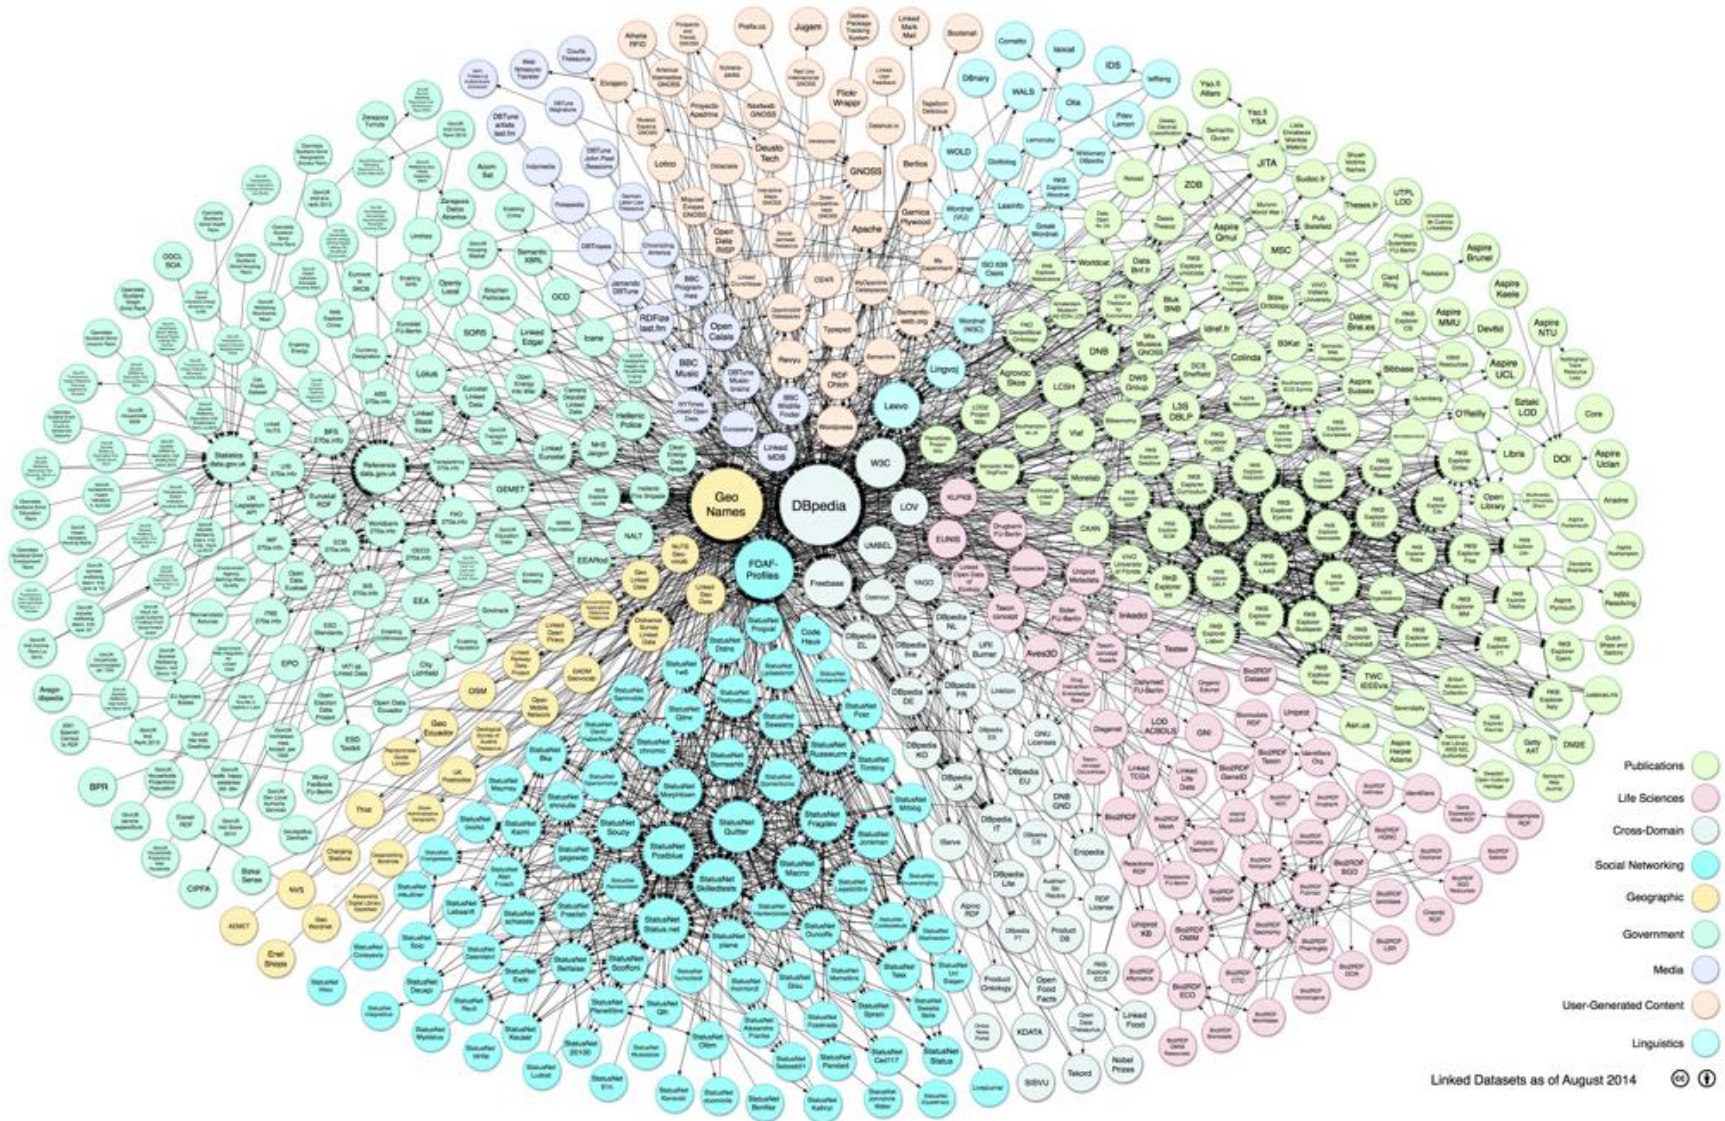

Wie maakt de verbinding?