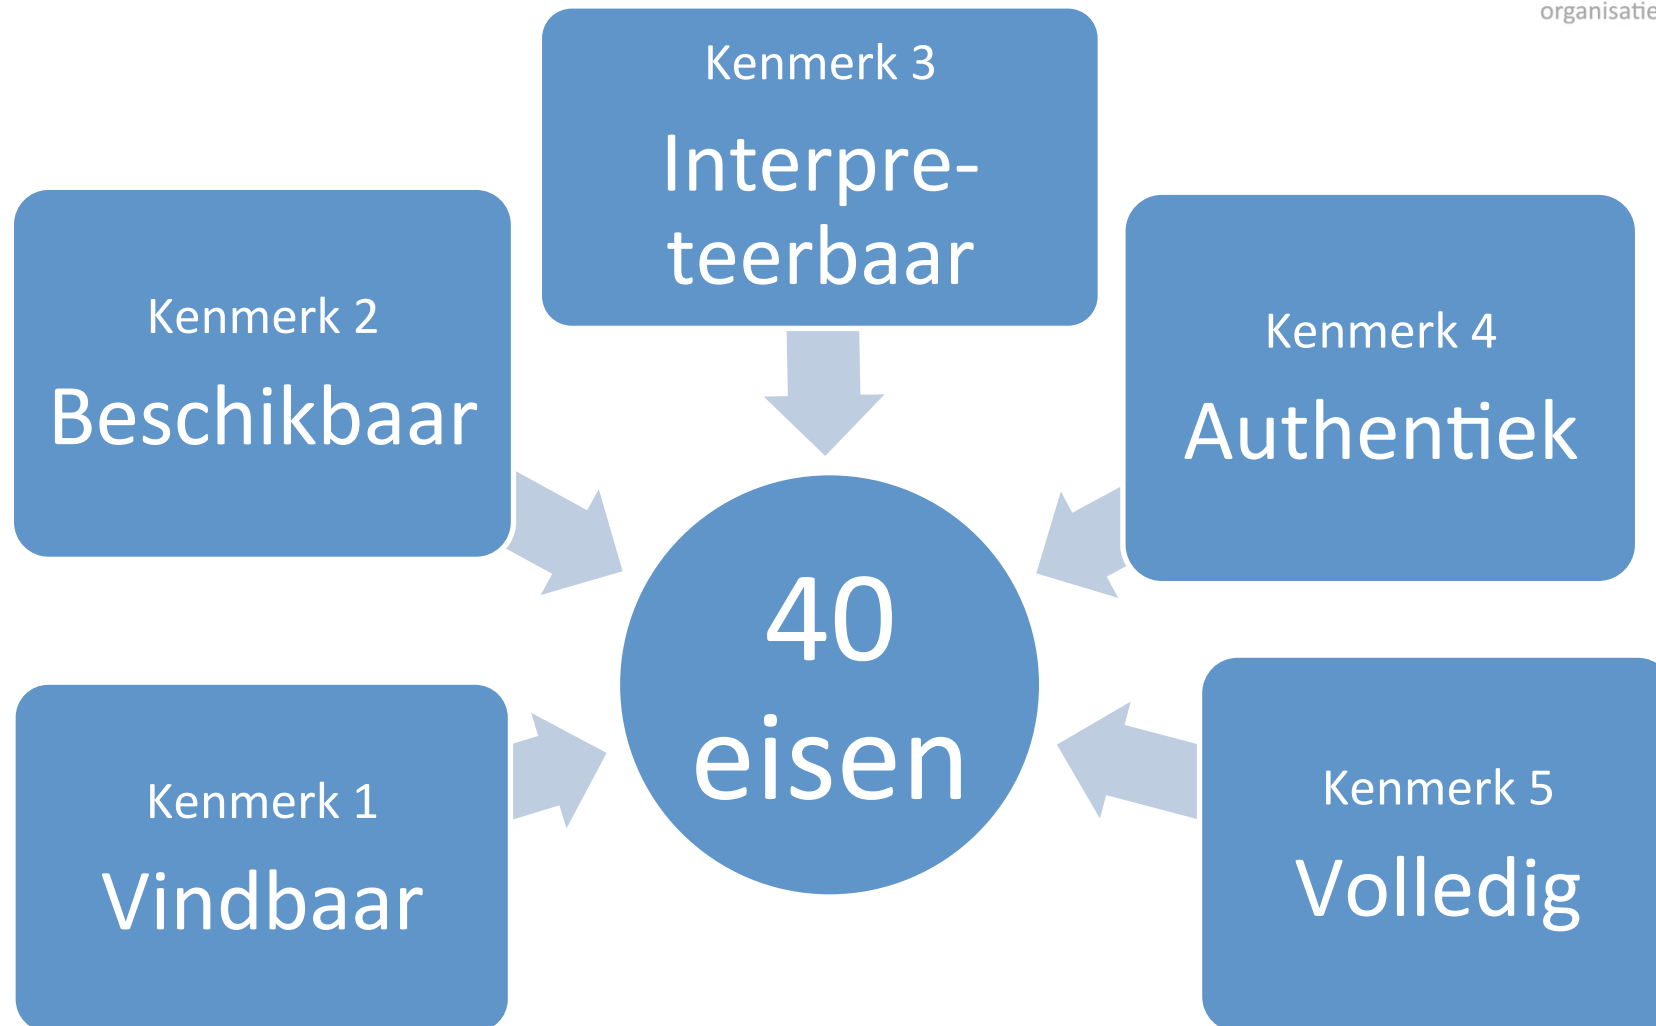

Korte introductie DUTO