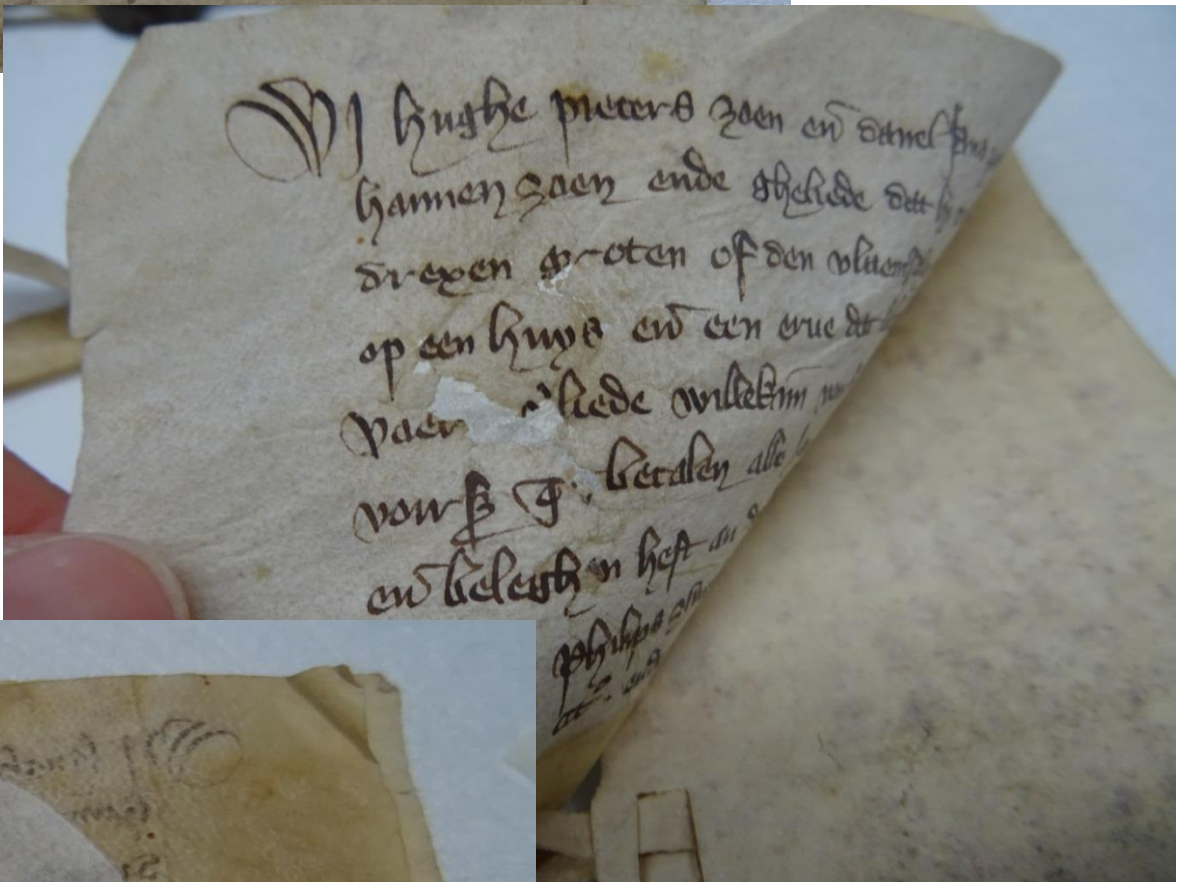

Restauratie van perkament

Gasthuizen inv.nr. 465: scheur boven zegelstaart.

Na restauratie met 3-laags darmleer en gelatine

Gat en zwak perkament in
onderste charter van een
transfix.

Voorzijde na reparatie met 2-
laags darmleer en gelatine