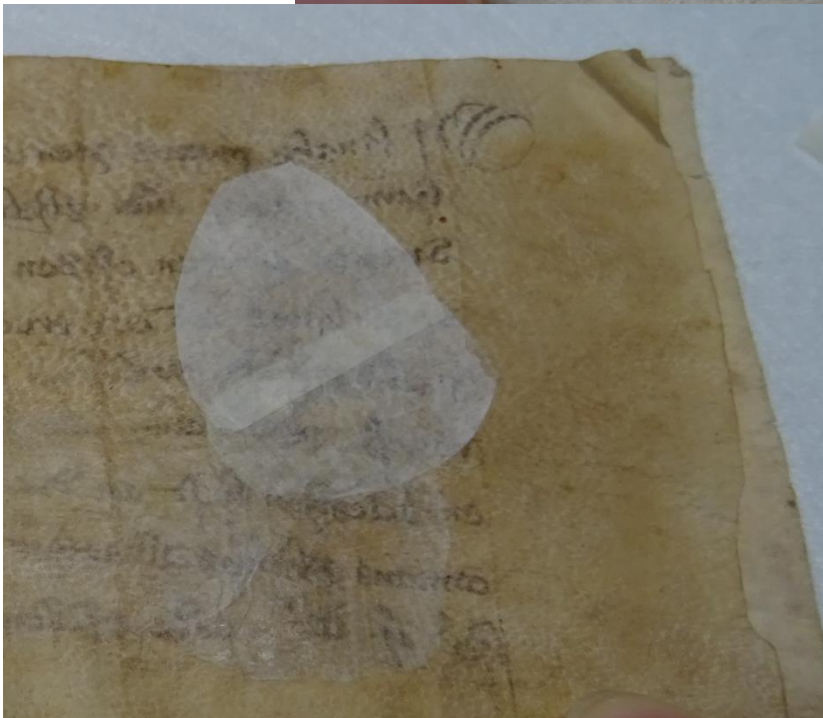

Restauratie van perkament

Gasthuizen inv.nr. 465: scheur boven zegelstaart.

Na restauratie met 3-laags darmleer en gelatine

Gat en zwak perkament in
onderste charter van een
transfix.

Voorzijde na reparatie met 2-
laags darmleer en gelatine