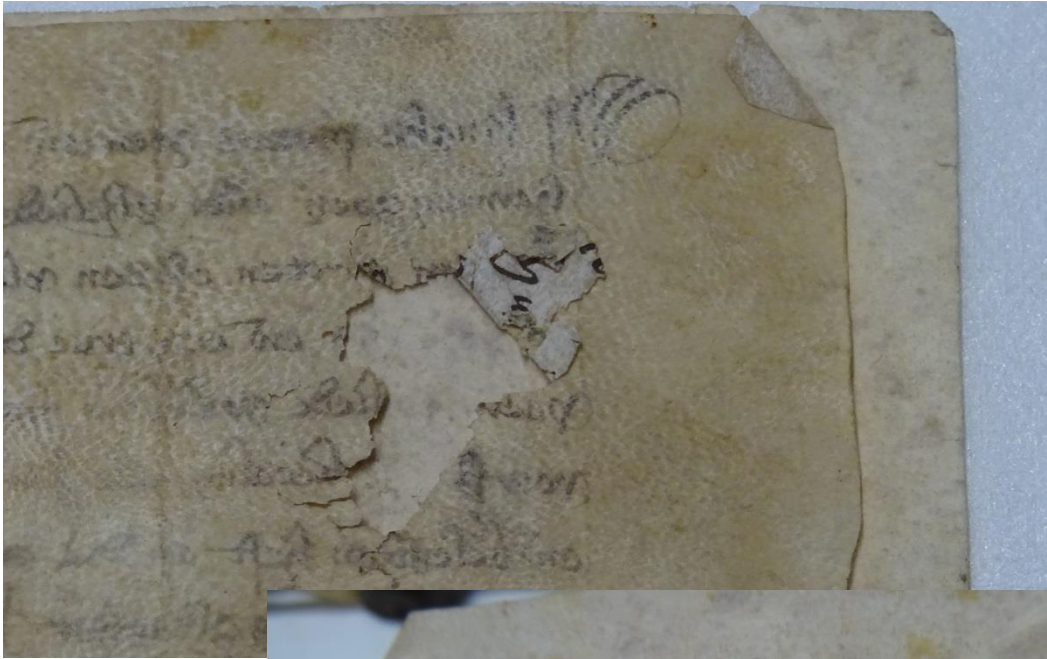

Restauratie van perkament

Gasthuizen inv.nr. 465: scheur boven zegelstaart.

Na restauratie met 3-laags darmleer en gelatine

Gat en zwak perkament in
onderste charter van een
transfix.

Voorzijde na reparatie met 2-
laags darmleer en gelatine